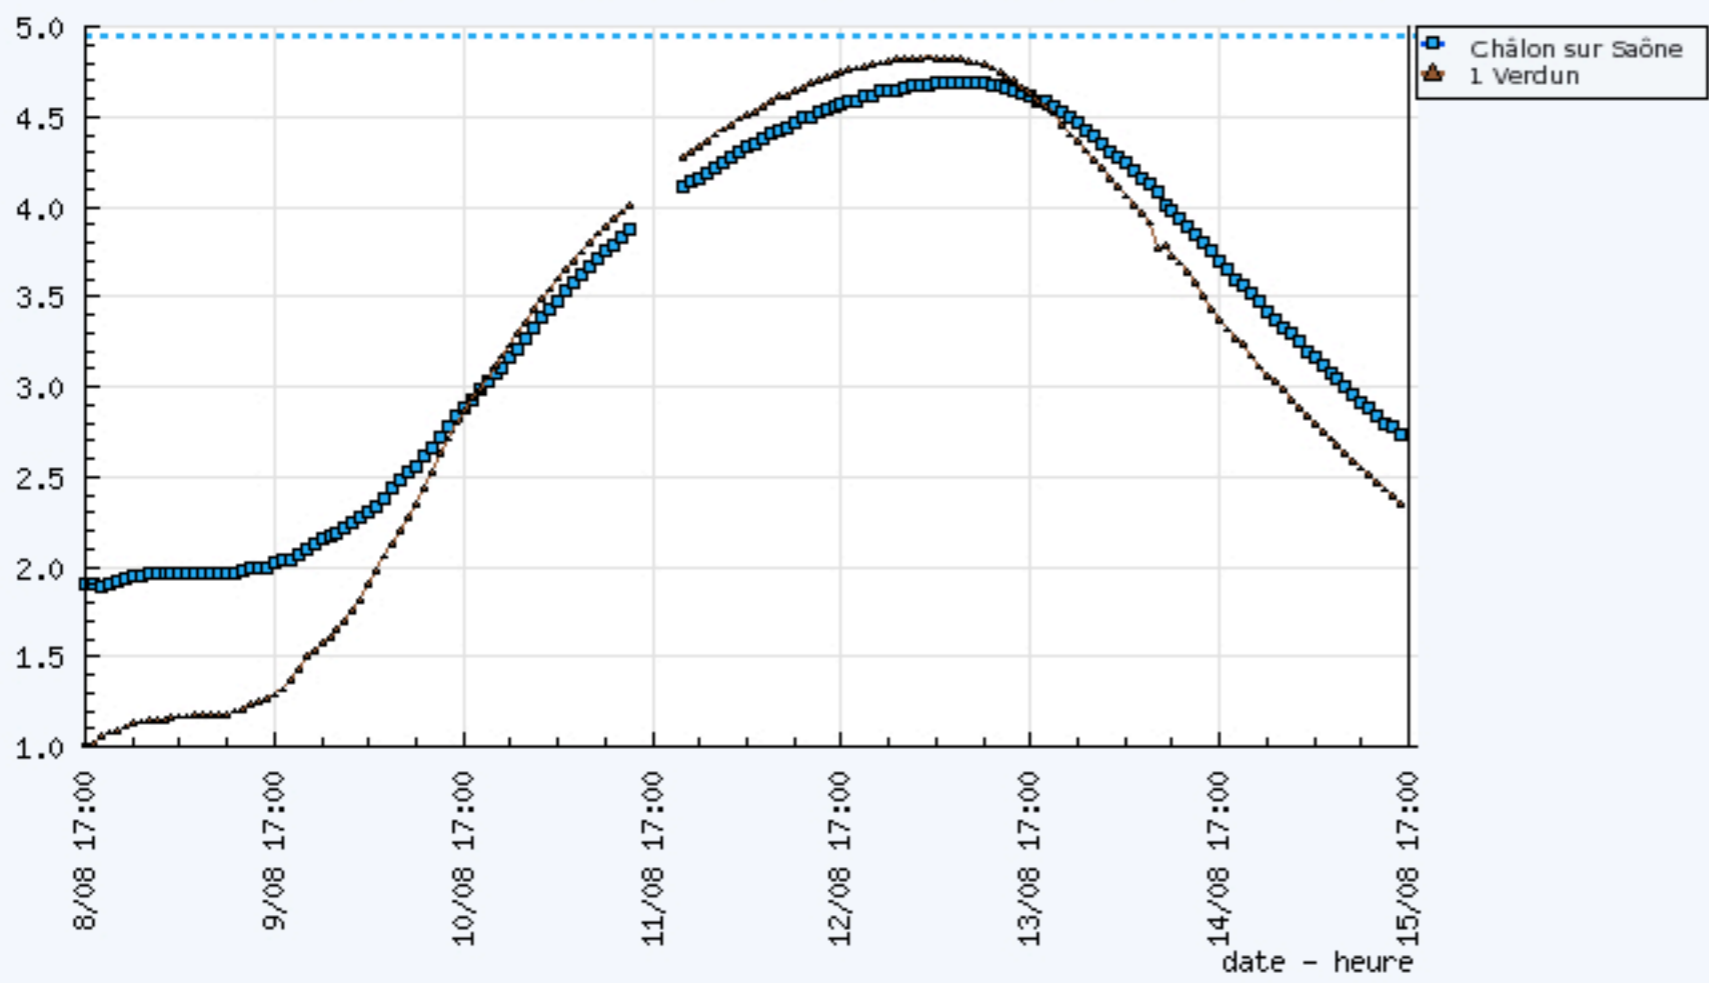

Service de Prvision des Crues > Rhne amont-Saone > Donnnes temps riel - Chlon sur Saone

Graphique Tableau Infos station

Chlon sur Saone (Saone) - Hauteurs en m (15/08/2007 17:05)

Crues de rfrence - Station Chlon sur Saone
..... crue de mars 2006 - 4.95 m

Afficher :

- Les hauteurs d'eau
- Les dbits

Afficher les donnnes sur :

- 1 jour
- 3 jours
- 7 jours

Afficher les stations du tronon (7 max.):

- 1 Sercy
- 2 Tournus
- 3 Verdun

Afficher des crues de rfrence (Chlon sur Saone) :